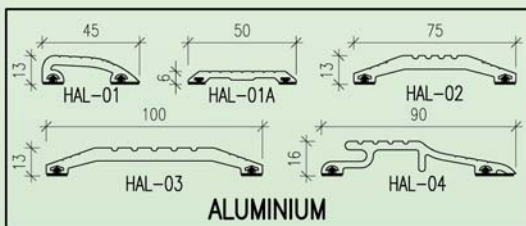

HINGS Tread / Threshold

興業 除樓梯級咀外，亦代客加工任何款式之踢腳板、護牆板及各種裝飾修口用料，成品可用鋁、銅、不銹鋼、塑膠、橡膠等加工而成，歡迎查詢選購。

Hings fabricates all sort of stairnoses, skirting plates, wall guard plates and profiles for decoration purposes, raw materials can be aluminium, copper, stainless steel, plastic and rubber, delivery within a very short period of time, enquiries are welcome.

*代客加工任何款式之樓梯吸咀
Tailor Made All Sorts Of Stairnose

Stairnose Specialist

興業塑膠五金製品廠
HINGS PLASTIC & METAL PRODUCTS MFY.
(Member of Hings Group of companies)

香港九龍旺角新填地街594號興業樓2樓
Tel : (852) 2669 1939 Fax : (852) 2669 1792

www.hingsgroup.com

門市及陳列室
Showroom & Retail Shop

G/F., Hings Building, 594 Reclamation St., Mongkok, Kln., H.K.
香港九龍旺角新填地街594號興業樓地下
* 國內客戶請聯絡連健霖先生 (0757) 2533 2788 *

2/F., Hings Building, 594 Reclamation St., Mongkok, Kln., H.K.
E-mail : hingspmp@hings.hk
www.hings.hk

Hings Retail Shops : Wanchai • Mongkok • Macau • Guangzhou • Shunde